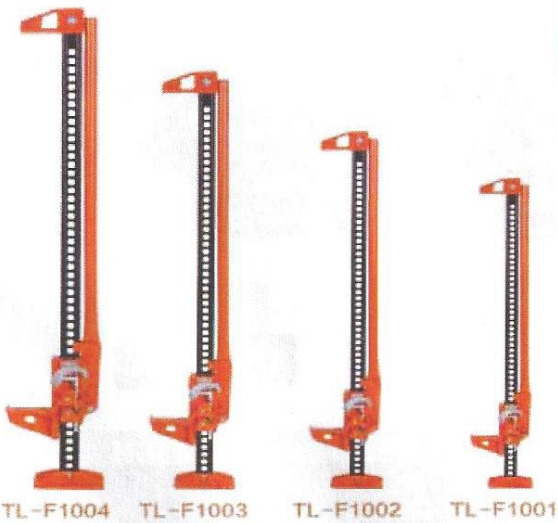

Farm Jacks

SPECIFICATIONS

Model	Size	Min Height (mm)	Max Height (mm)	N. W/G.W (kg)	Package Size (mm)	QTY/CTN (PAIR)	QTY/20"CONTAINER (PAIR)
TL-F1001	20"	155	480	12/13	62x24.5x14	1	1320
TL-F1002	33"	155	700	13/14	92x24.5x14	1	950
TL-F1003	48"	155	1070	14/15	124x24.5x14	1	670
TL-F1004	60"	155	1350	15/16	152x24.5x14	1	550

SPECIFICATIONS

Model	Size	Min Height (mm)	Max Height (mm)	N. W/G.W (kg)	Package Size (mm)	QTY/CTN (PAIR)	QTY/20"CONTAINER (PAIR)
TL-F1005	48"	155	1070	14/15	124x24.5x14	1	670
TL-F1006	42"	155	900	13.5/14.5	108x24.5x14	1	760
TL-F1007	36"	155	800	13/14	93x24.5x14	1	900

TL-F1008 TL-F1009 TL-F1010 TL-F1011

SPECIFICATIONS

Model	Size	Min Height (mm)	Max Height (mm)	N. W/G.W (kg)
TL-F1008	20"	155	480	12/13
TL-F1009	33"	155	700	13/14
TL-F1010	48"	155	1070	14/15
TL-F1011	60"	155	1350	15/16

Model	N. W/G.W (kg)	Package Size (mm)	QTY/CTN (PAIR)	QTY/20"CONTAINER (PAIR)
TL-F1008	12/13	62x24.5x14	1	1320
TL-F1009	13/14	92x24.5x14	1	950
TL-F1010	14/15	124x24.5x14	1	670
TL-F1011	15/16	152x24.5x14	1	550