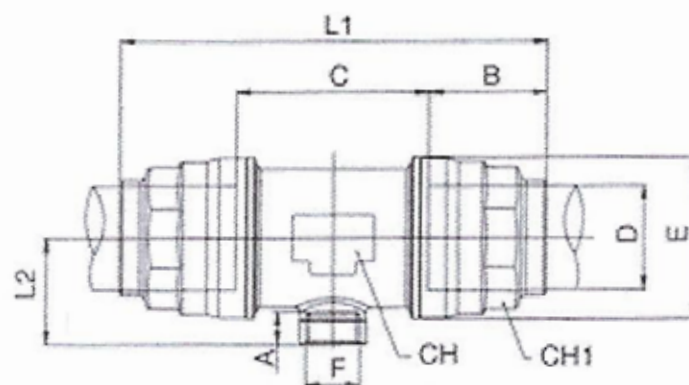

Mod. 90236

Size your plant with INFINITY AIR-PLANNER!

Code	D	F	A	B	C	E	L1	L2	CH	CH1	Bag
9023600006	20	3/8	11	31,5	48	34,5	109	25	28	30	3
9023600007	20	1/2	13,5	31,5	48	34,5	109	28	28	30	3
9023600001	25	3/8	11	38,5	45,5	42,5	121,5	29	35	35	3
9023600008	25	1/2	13,5	38,5	45,5	42,5	121,5	31	35	35	2
9023600002	32	1/2	13,5	46	54,5	52	146,5	36,5	45	45	2
9023600003	40	1/2	13,5	52,5	60	63	165,5	41,5	55	55	2
9023600004	50	3/4	14,5	63,5	73,5	73	201	47,5	65	65	1