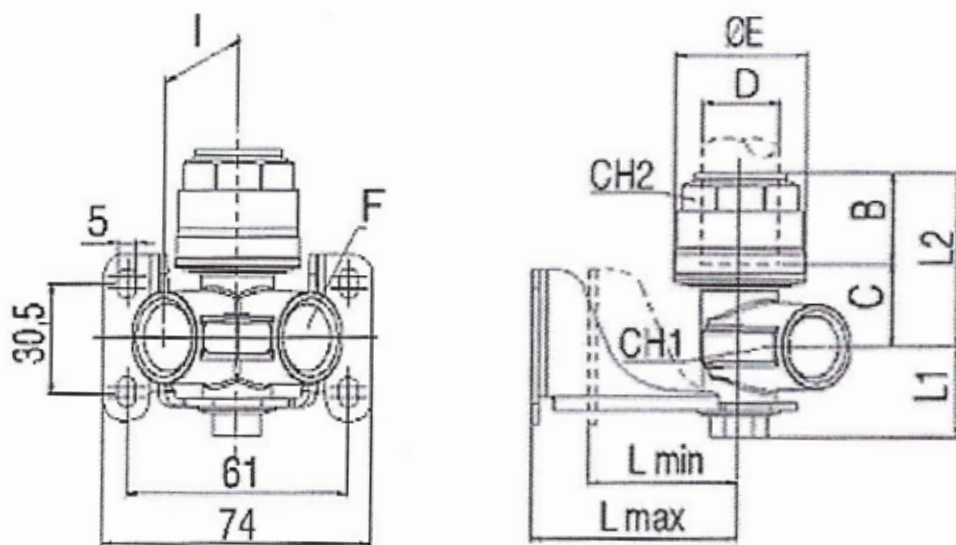

Mod. 90602

Size your plant with INFINITY AIR-PLANNER!

Code	D	F	B	C	E	I	CH1	CH2	L1	L2	L min	L max
9060200001	20	1/2	31,5	20	34,5	28,5	26	30	27	51,5	22	54
9060200002	25	1/2	38,5	21	42,5	28,5	26	35	27	59	22	54