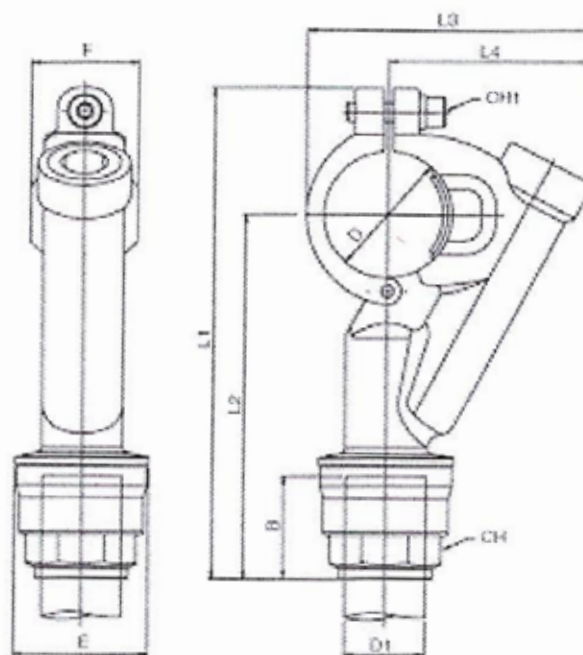

Mod. 90240

Size your plant with INFINITY AIR-PLANNER!

Code	D	D1	B	E	F	L1	L2	L3	L4	CH	CH1
9024000003	32	20	31,5	34,5	34	136,5	100,5	78	57	30	5
9024000004	32	25	38,5	42,5	34	144,5	108,5	78	57	35	5
9024000005	40	20	31,5	34,5	34	148,5	108	89,5	64	30	5
9024000006	40	25	38,5	42,5	34	156,5	116	89,5	64	35	5
9024000007	50	20	31,5	34,5	42,5	167,5	118,5	105,5	74	30	6
9024000008	50	25	38,5	42,5	42,5	175,5	126,5	105,5	74	35	6
9024000010	63	20	31,5	34,5	42,5	185	130	119	81	30	6
9024000011	63	25	38,5	42,5	42,5	193	138	119	81	35	6