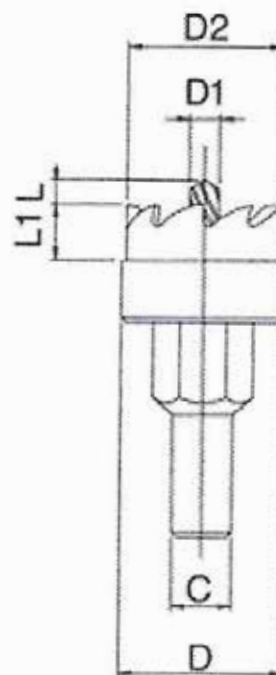

Mod. 90241

Size your plant with INFINITY AIR-PLANNER!

Code	Tube	C	D	D1	D2	L	L1
9024100003	25	9	17,5	6	17	3	10
9024100001	32 - 40 - 80 - 110	9	24	6	23,5	3	10
9024100002	50 - 63	9	31	6	30,5	3	9