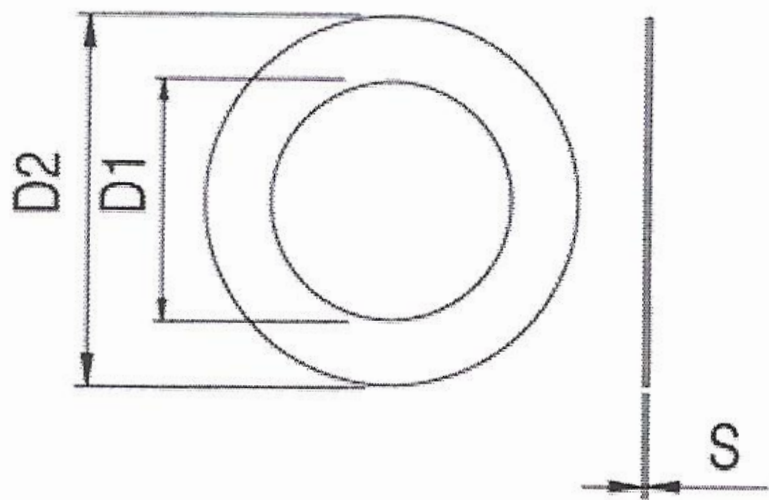

Mod. 90017-80-110

Size your plant with INFINITY AIR-PLANNER!

Code	D	D1	D2	S
900170057TP00	80	89	131	2
900170057HT00	110	105	162	2