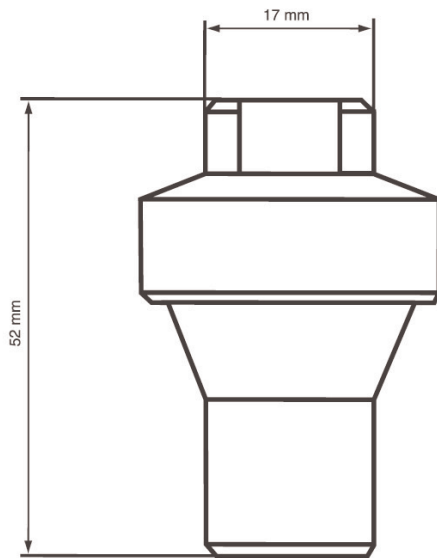

## Technical Data

Thread connection	Preset outlet pressure	Dimensions	Maximum inlet pressure	Inlet pressure sensitivity	Flow	Materials	Weight	Typ No.
1/4" BSP	1 bar	Length:	10 bar	appr. 0,08 bar per bar	4 l water per minute at a pressure loss of 0,8 bar	Housing: Brass, nickel-plated Diaphragm: CR Spring: Stainless steel	140 gr	239 A 0210
	1,5 bar	50 mm						239 A 0215
	2 bar	Diametre:						239 A 0220
	2,5 bar	34 mm						239 A 0225
	3 bar	Width across flats:						239 A 0230
	3,5 bar	17 mm						239 A 0235
	4 bar							239 A 0240