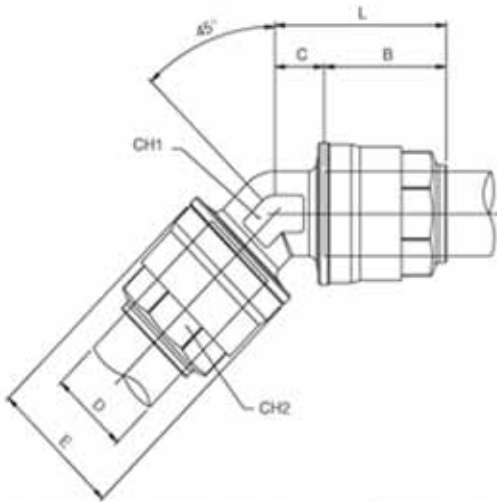

### 90130 - ELBOW CONNECTOR

D	B	C	E	L	CH1	CH2	Conf./Pack.	Draw
20	31,5	19	34,5	51	21	30	4	Not avail.
25	38,5	23	42,5	61,5	26	35	4	Not avail.
32	46	28	52	74,5	34	45	2	Not avail.
40	52	34	63	86,5	41	55	2	Not avail.
50	63,5	40,5	73	104	50	65	2	Not avail.
63	75,5	52	92	127,5	65	70	1	Not avail.

### 90140 - 135° CONNECTOR

D	B	C	E	L	CH1	CH2	Conf./Pack.	Draw
20	31,5	12,5	34,5	44	21	30	4	Not avail.
25	38,5	13,5	42,5	52	26	35	4	Not avail.
32	46	15	52	61	34	45	2	Not avail.
40	52	18	63	70	41	55	2	Not avail.
50	63,5	20	73	83,5	50	65	2	Not avail.
63	75,5	24	92	99,5	65	70	1	Not avail.

**90600 - BRAKET FITTING**

D	F	B	C	E	L1	L2	L3	L max	L min	CH1	CH2	Conf./Pack.	Draw
20	1/2	31,5	19,5	34,5	35	51	35	40	22	21	30	4	Not avail.
25	3/4	38	23	42,5	37	62	39	40	22	26	35	3	Not avail.
32	1"	46	28	52	41	74,5	48,5	40	22	34	45	2	Not avail.