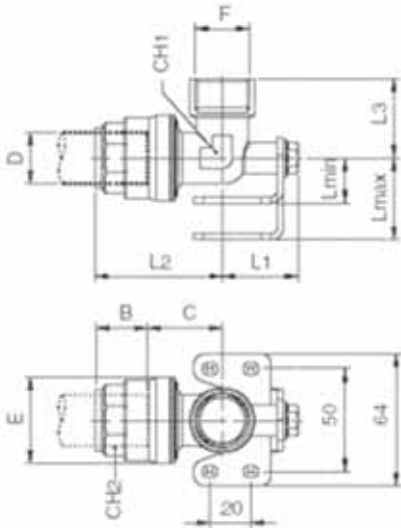

### 90130 - ELBOW CONNECTOR

D	B	C	E	L	CH1	CH2	Conf./Pack.	Draw
20	31,5	19	34,5	51	21	30	4	Not avail.
25	38,5	23	42,5	61,5	26	35	4	Not avail.
32	46	28	52	74,5	34	45	2	Not avail.
40	52	34	63	86,5	41	55	2	Not avail.
50	63,5	40,5	73	104	50	65	2	Not avail.
63	75,5	52	92	127,5	65	70	1	Not avail.

### 90140 - 135° CONNECTOR

D	B	C	E	L	CH1	CH2	Conf./Pack.	Draw
20	31,5	12,5	34,5	44	21	30	4	Not avail.
25	38,5	13,5	42,5	52	26	35	4	Not avail.
32	46	15	52	61	34	45	2	Not avail.
40	52	18	63	70	41	55	2	Not avail.
50	63,5	20	73	83,5	50	65	2	Not avail.
63	75,5	24	92	99,5	65	70	1	Not avail.

**90600 - BRAKET FITTING**

D	F	B	C	E	L1	L2	L3	L max	L min	CH1	CH2	Conf./Pack.	Draw
20	1/2	31,5	19,5	34,5	35	51	35	40	22	21	30	4	Not avail.
25	3/4	38	23	42,5	37	62	39	40	22	26	35	3	Not avail.
32	1"	46	28	52	41	74,5	48,5	40	22	34	45	2	Not avail.