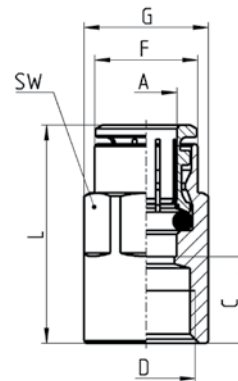

Fittings Mod. 6463

DIMENSIONS							
Mod.	A	D	C	F	G	L	SW
6463 4-M5	4	M5	6,5	7,8	8,8	20,5	9
6463 4-1/8	4	G1/8	10	9	13	24	12
6463 5-1/8	5	G1/8	10	9,8	13	25	12
6463 6-1/8	6	G1/8	10	11,7	13	26	12
6463 6-1/4	6	G1/4	11,5	11,9	16,5	27,5	15
6463 8-1/8	8	G1/8	9,5	13,7	15,2	27	14
6463 8-1/4	8	G1/4	11,5	13,7	16,5	29	15
6463 10-1/4	10	G1/4	11,3	15,4	18,5	31,5	17

Fittings Mod. S6520

Sprint®

Swivel elbow Mod. Sprint

DIMENSIONS									
Mod.	A	D	C	E	F	H	M	SW	SW1
S6520 4-1/8	4	G1/8	3,5	14,5	9	5,5	17,5	8	12
S6520 4-1/4	4	G1/4	3,5	14,5	9	7	17,5	8	14
S6520 5-1/8	5	G1/8	5,5	14,5	10	5,5	20,5	9	12
S6520 5-1/4	5	G1/4	5,5	14,5	10	7	20,5	9	14
S6520 6-1/8	6	G1/8	4	15	12,7	5,5	20	9	12
S6520 6-1/4	6	G1/4	4	15	12,7	7	20	9	14
S6520 8-1/8	8	G1/8	5	16	14,2	5,5	22,5	11	12
S6520 8-1/4	8	G1/4	5	16	14,2	7	22,5	11	14
S6520 8-3/8	8	G3/8	5	16,5	14,2	8	22,5	11	19
S6520 10-1/4	10	G1/4	5,8	18,5	16,5	7	26	13	14
S6520 10-3/8	10	G3/8	5,8	19	16,5	8	26	13	19
S6520 10-1/2	10	G1/2	5,8	19,5	16,5	9	26	13	22
S6520 12-1/4	12	G1/4	7,3	20	19,5	7	26,5	15	17
S6520 12-3/8	12	G3/8	7,3	20	19,5	8	26,5	15	19
S6520 12-1/2	12	G1/2	7,3	20,5	19,5	9	26,5	15	22
S6520 14-3/8	14	G3/8	8,3	21	21,5	8	28,5	17	19
S6520 14-1/2	14	G1/2	8,3	21,5	21,5	9	28,5	17	22