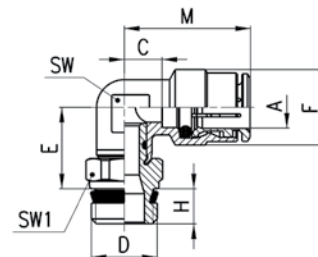

Fittings Mod. 6463

DIMENSIONS							
Mod.	A	D	C	F	G	L	SW
6463 4-M5	4	M5	6,5	7,8	8,8	20,5	9
6463 4-1/8	4	G1/8	10	9	13	24	12
6463 5-1/8	5	G1/8	10	9,8	13	25	12
6463 6-1/8	6	G1/8	10	11,7	13	26	12
6463 6-1/4	6	G1/4	11,5	11,9	16,5	27,5	15
6463 8-1/8	8	G1/8	9,5	13,7	15,2	27	14
6463 8-1/4	8	G1/4	11,5	13,7	16,5	29	15
6463 10-1/4	10	G1/4	11,3	15,4	18,5	31,5	17

Fittings Mod. S6520

Sprint®

Swivel elbow Mod. Sprint

DIMENSIONS									
Mod.	A	D	C	E	F	H	M	SW	SW1
S6520 4-1/8	4	G1/8	3,5	14,5	9	5,5	17,5	8	12
S6520 4-1/4	4	G1/4	3,5	14,5	9	7	17,5	8	14
S6520 5-1/8	5	G1/8	5,5	14,5	10	5,5	20,5	9	12
S6520 5-1/4	5	G1/4	5,5	14,5	10	7	20,5	9	14
S6520 6-1/8	6	G1/8	4	15	12,7	5,5	20	9	12
S6520 6-1/4	6	G1/4	4	15	12,7	7	20	9	14
S6520 8-1/8	8	G1/8	5	16	14,2	5,5	22,5	11	12
S6520 8-1/4	8	G1/4	5	16	14,2	7	22,5	11	14
S6520 8-3/8	8	G3/8	5	16,5	14,2	8	22,5	11	19
S6520 10-1/4	10	G1/4	5,8	18,5	16,5	7	26	13	14
S6520 10-3/8	10	G3/8	5,8	19	16,5	8	26	13	19
S6520 10-1/2	10	G1/2	5,8	19,5	16,5	9	26	13	22
S6520 12-1/4	12	G1/4	7,3	20	19,5	7	26,5	15	17
S6520 12-3/8	12	G3/8	7,3	20	19,5	8	26,5	15	19
S6520 12-1/2	12	G1/2	7,3	20,5	19,5	9	26,5	15	22
S6520 14-3/8	14	G3/8	8,3	21	21,5	8	28,5	17	19
S6520 14-1/2	14	G1/2	8,3	21,5	21,5	9	28,5	17	22