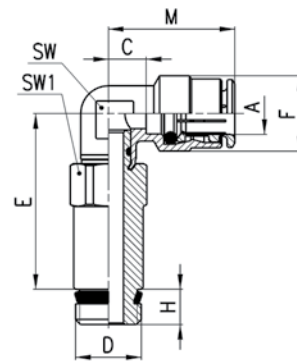

Fittings Mod. 6525

Extended swivel elbow Sprint.

Sprint®.

DIMENSIONS

Mod.	A	D	C	E	F	H	M	SW	SW1
6525 6-1/8	6	G1/8	4	33,8	12,7	5,5	20	9	12
6525 6-1/4	6	G1/4	4	34	12,7	7	20	9	14
6525 8-1/8	8	G1/8	5	34,8	14,2	5,5	22,5	11	12
6525 8-1/4	8	G1/4	5	35	14,2	7	22,5	11	14

Fitting Mod. 6501 4-M5

With Mod. 2661 assembled.

DIMENSIONS

Mod.	A	D	C	E	F	H	M	SW
6501 4-M5	4	M5	3,5	6	9	4	17,5	8