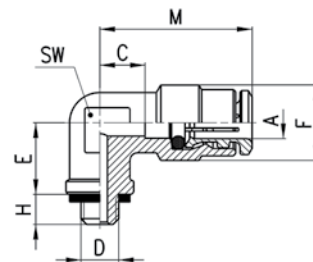

Fittings Mod. 6525

Extended swivel elbow Sprint.

Sprint®.

DIMENSIONS

Mod.	A	D	C	E	F	H	M	SW	SW1
6525 6-1/8	6	G1/8	4	33,8	12,7	5,5	20	9	12
6525 6-1/4	6	G1/4	4	34	12,7	7	20	9	14
6525 8-1/8	8	G1/8	5	34,8	14,2	5,5	22,5	11	12
6525 8-1/4	8	G1/4	5	35	14,2	7	22,5	11	14

Fitting Mod. 6501 4-M5

With Mod. 2661 assembled.

DIMENSIONS

Mod.	A	D	C	E	F	H	M	SW
6501 4-M5	4	M5	3,5	6	9	4	17,5	8