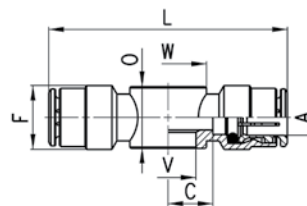

Fittings Mod. 6632

Banjo with O-Ring assembled.

DIMENSIONS

| Mod.        | A  | B    | C   | E    | F    | H | L    | M  | W    | SW |
|-------------|----|------|-----|------|------|---|------|----|------|----|
| 6632 4-1/8  | 4  | G1/8 | 7,5 | 10,2 | 9    | 5 | 25   | 43 | Ø 14 | 4  |
| 6632 6-1/8  | 6  | G1/8 | 8   | 10,2 | 12,7 | 5 | 25   | 48 | Ø 14 | 4  |
| 6632 6-1/4  | 6  | G1/4 | 10  | 9,1  | 12,7 | 6 | 25,3 | 52 | Ø 18 | 5  |
| 6632 8-1/8  | 8  | G1/8 | 8   | 10,2 | 14,2 | 5 | 25   | 51 | Ø 14 | 4  |
| 6632 8-1/4  | 8  | G1/4 | 10  | 9,1  | 14,2 | 6 | 25,3 | 55 | Ø 18 | 5  |
| 6632 10-1/4 | 10 | G1/4 | 8,8 | 9,1  | 16,5 | 6 | 25,3 | 58 | Ø 18 | 5  |

Fittings Mod. 6620

Assembly with Mod. 1631, 1635

DIMENSIONS

| Mod.       | A | C   | F    | L  | O    | V    | W    |
|------------|---|-----|------|----|------|------|------|
| 6620 4-M5  | 4 | 5   | 9    | 38 | 9    | 5,1  | Ø 9  |
| 6620 4-1/8 | 4 | 7,5 | 9    | 43 | 14,5 | 9,8  | Ø 14 |
| 6620 6-1/8 | 6 | 8   | 12,7 | 48 | 14,5 | 9,8  | Ø 14 |
| 6620 6-1/4 | 6 | 10  | 12,7 | 52 | 14,5 | 13,2 | Ø 18 |
| 6620 8-1/8 | 8 | 8   | 14,2 | 51 | 14,5 | 9,8  | Ø 14 |
| 6620 8-1/4 | 8 | 10  | 14,2 | 55 | 14,5 | 13,2 | Ø 18 |