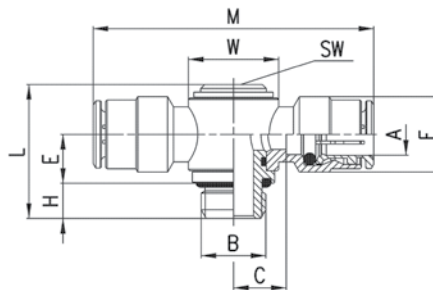

Fittings Mod. 6632

Banjo with O-Ring assembled.

DIMENSIONS

| Mod.        | A  | B    | C   | E    | F    | H | L    | M  | W    | SW |
|-------------|----|------|-----|------|------|---|------|----|------|----|
| 6632 4-1/8  | 4  | G1/8 | 7,5 | 10,2 | 9    | 5 | 25   | 43 | Ø 14 | 4  |
| 6632 6-1/8  | 6  | G1/8 | 8   | 10,2 | 12,7 | 5 | 25   | 48 | Ø 14 | 4  |
| 6632 6-1/4  | 6  | G1/4 | 10  | 9,1  | 12,7 | 6 | 25,3 | 52 | Ø 18 | 5  |
| 6632 8-1/8  | 8  | G1/8 | 8   | 10,2 | 14,2 | 5 | 25   | 51 | Ø 14 | 4  |
| 6632 8-1/4  | 8  | G1/4 | 10  | 9,1  | 14,2 | 6 | 25,3 | 55 | Ø 18 | 5  |
| 6632 10-1/4 | 10 | G1/4 | 8,8 | 9,1  | 16,5 | 6 | 25,3 | 58 | Ø 18 | 5  |

Fittings Mod. 6620

Assembly with Mod. 1631, 1635

DIMENSIONS

| Mod.       | A | C   | F    | L  | O    | V    | W    |
|------------|---|-----|------|----|------|------|------|
| 6620 4-M5  | 4 | 5   | 9    | 38 | 9    | 5,1  | Ø 9  |
| 6620 4-1/8 | 4 | 7,5 | 9    | 43 | 14,5 | 9,8  | Ø 14 |
| 6620 6-1/8 | 6 | 8   | 12,7 | 48 | 14,5 | 9,8  | Ø 14 |
| 6620 6-1/4 | 6 | 10  | 12,7 | 52 | 14,5 | 13,2 | Ø 18 |
| 6620 8-1/8 | 8 | 8   | 14,2 | 51 | 14,5 | 9,8  | Ø 14 |
| 6620 8-1/4 | 8 | 10  | 14,2 | 55 | 14,5 | 13,2 | Ø 18 |