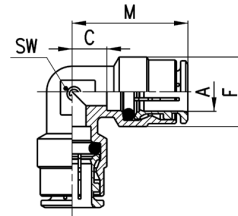

CATALOGUE > Release 8.7

CONNECTION > Series 6000 super-rapid fittings

Fittings Mod. 6550

Elbow connector

DIMENSIONS

Mod.	A	C	F	M	SW	Weight (g)
6550 4	4	3.5	9	17.5	8	8
6550 5	5	5.5	10	20.5	9	15
6550 6	6	4	12.7	20	9	17
6550 8	8	5	14.2	22.5	11	22
6550 10	10	5.8	16.5	26	13	30
6550 12	12	7.3	19.5	26.5	15	44
6550 14	14	8.3	21.5	28.5	17	71

Fittings Mod. 6540 Micro

Tee Connector

DIMENSIONS

Mod.	A	L	M	SW	Weight (g)
6540 3	3	21.4	13.7	6	4

Fittings Mod. 6540

Tee Connector

DIMENSIONS

Mod.	A	C	F	L	M	SW	Weight (g)
6540 4	4	3.5	9	35	17.5	8	14
6540 5	5	5.5	10	41	20.5	9	21
6540 6	6	4	12.7	40	20	9	24
6540 8	8	5	14.2	45	22.5	11	32
6540 10	10	5.8	16.5	52	26	13	43
6540 12	12	7.3	19.5	53	26.5	15	60
6540 14	14	8.3	21.5	57	28.5	17	75