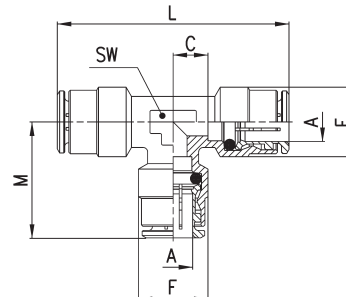

CATALOGUE > Release 8.7

CONNECTION > Series 6000 super-rapid fittings

Fittings Mod. 6550

Elbow connector

DIMENSIONS

Mod.	A	C	F	M	SW	Weight (g)
6550 4	4	3.5	9	17.5	8	8
6550 5	5	5.5	10	20.5	9	15
6550 6	6	4	12.7	20	9	17
6550 8	8	5	14.2	22.5	11	22
6550 10	10	5.8	16.5	26	13	30
6550 12	12	7.3	19.5	26.5	15	44
6550 14	14	8.3	21.5	28.5	17	71

Fittings Mod. 6540 Micro

Tee Connector

DIMENSIONS

Mod.	A	L	M	SW	Weight (g)
6540 3	3	21.4	13.7	6	4

Fittings Mod. 6540

Tee Connector

DIMENSIONS

Mod.	A	C	F	L	M	SW	Weight (g)
6540 4	4	3.5	9	35	17.5	8	14
6540 5	5	5.5	10	41	20.5	9	21
6540 6	6	4	12.7	40	20	9	24
6540 8	8	5	14.2	45	22.5	11	32
6540 10	10	5.8	16.5	52	26	13	43
6540 12	12	7.3	19.5	53	26.5	15	60
6540 14	14	8.3	21.5	57	28.5	17	75