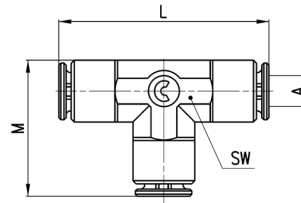

CATALOGUE > Release 8.7

CONNECTION > Series 6000 super-rapid fittings

Fittings Mod. 6550

Elbow connector

DIMENSIONS

Mod.	A	C	F	M	SW	Weight (g)
6550 4	4	3.5	9	17.5	8	8
6550 5	5	5.5	10	20.5	9	15
6550 6	6	4	12.7	20	9	17
6550 8	8	5	14.2	22.5	11	22
6550 10	10	5.8	16.5	26	13	30
6550 12	12	7.3	19.5	26.5	15	44
6550 14	14	8.3	21.5	28.5	17	71

Fittings Mod. 6540 Micro

Tee Connector

DIMENSIONS

Mod.	A	L	M	SW	Weight (g)
6540 3	3	21.4	13.7	6	4

Fittings Mod. 6540

Tee Connector

DIMENSIONS

Mod.	A	C	F	L	M	SW	Weight (g)
6540 4	4	3.5	9	35	17.5	8	14
6540 5	5	5.5	10	41	20.5	9	21
6540 6	6	4	12.7	40	20	9	24
6540 8	8	5	14.2	45	22.5	11	32
6540 10	10	5.8	16.5	52	26	13	43
6540 12	12	7.3	19.5	53	26.5	15	60
6540 14	14	8.3	21.5	57	28.5	17	75