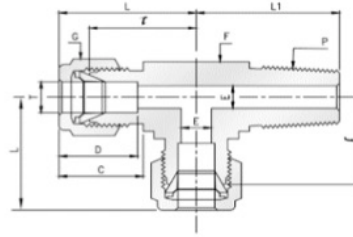

316 Stainless Steel Twin Ferrule Imperial Tube Fittings

Male Branch Tees

Male Thread, Npt

PART NO	T in	P (NPT)	E min	F	G	D	C	I	L	L1
MBT-125-125N	1/8	1/8	2.28	1/2	7/16	12.70	15.24	18.30	24.91	18.9
MBT-125-250N	1/8	1/4	2.28	1/2	7/16	12.70	15.24	18.03	24.91	23.36
MBT-187-125N	3/16	1/8	3.04	1/2	1/2	13.71	16.00	17.78	24.38	17.78
MBT-250-125N	1/4	1/8	4.82	1/2	9/16	15.24	17.78	19.55	26.92	18.79
MBT-250-250N	1/4	1/4	4.82	1/2	9/16	15.24	17.78	19.11	27.08	23.37
MBT-312-125N	5/16	1/8	4.82	9/16	5/8	16.25	18.54	22.35	29.71	20.82
MBT-375-250N	3/8	1/4	7.11	5/8	1/16	16.76	19.30	23.11	30.48	25.4
MBT-375-375N	3/8	3/8	7.11	11/16	11/16	16.76	19.30	23.87	31.24	26.2
MBT-500-375N	1/2	3/8	9.65	13/16	7/8	22.86	21.84	25.90	36.06	28.19
MBT-500-500N	1/2	1/2	10.41	13/16	7/8	22.86	21.84	25.90	36.06	33.02
MBT-625-500N	5/8	1/2	11.93	15/16	1	24.86	21.84	27.94	38.10	35.05
MBT-750-750N	3/4	3/4	15.74	1-1/16	1-1/8	24.38	21.84	28.19	38.35	35.3