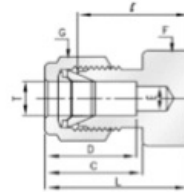

316 Stainless Steel Twin Ferrule Imperial Tube Fittings

Caps

Tube

PART NO	T in	F	G	D	C	I	L
C-125-FT	1/8	7/16	7/16	15.24	15.24	13.46	20.06
C-187	3/16	7/16	1/2	13.71	16.00	14.73	21.33
C-250	1/4	1/2	9/16	15.24	17.78	16.00	23.36
C-312	5/16	9/16	5/8	16.25	18.54	17.01	24.38
C-375	3/8	5/8	11/16	16.76	19.30	18.28	25.65
C-500	1/2	13/16	7/8	22.86	21.84	19.05	29.21
C-625	5/8	15/16	1	24.38	21.84	19.81	29.97
C-750	3/4	1-1/16	1-1/8	24.38	21.84	21.33	31.49
C-875	7/8	1-3/16	1-1/4	25.90	21.84	23.87	34.03
C-1000	1	1-3/8	1-1/2	31.24	26.41	26.16	38.35