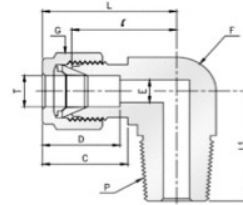

# 316 Stainless Steel Twin Ferrule Imperial Tube Fittings

## Male Elbows

### Male Thread BSPT

PART NO	T in	P (BSPT)	E min	F	G	D	C	I	L	L1
ME-250-125RT	1/4	1/8	4.82	1/2	9/16	15.24	17.78	19.10	26.47	19.10
ME-250-250RT	1/4	1/4	4.82	1/2	9/16	15.24	17.78	19.81	27.18	23.87
ME-250-375RT	1/4	3/8	4.82	11/16	9/16	15.24	17.78	22.35	29.71	28.40
ME-250-500RT	1/4	1/2	4.82	13/16	9/16	15.24	17.78	24.60	31.97	35.10
ME-312-250RT	5/16	1/4	6.35	9/16	5/8	16.25	18.54	22.40	29.77	24.50
ME-375-250RT	3/8	1/4	7.11	5/8	11/16	16.76	19.30	23.11	30.48	25.40
ME-375-375RT	3/8	3/8	7.11	11/16	11/16	16.76	19.30	23.87	31.24	28.44