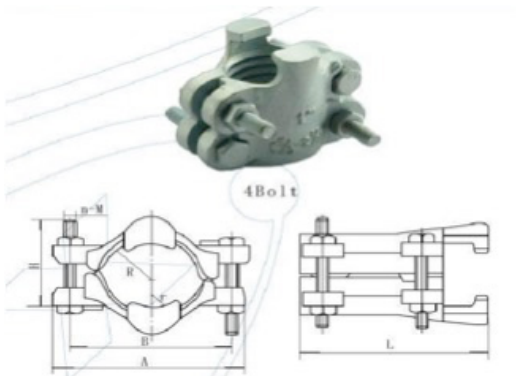

Clamps, Nuts & Bolts

Heavy Duty, 2 & 4 Bolt Clamps

Part No	Size	To Suit Hose O.D		A	B	L	R	r	n	M	H
		in	mm								
SBC-12	1/2"	1/16-1.1/16	24-27	58	39	44	13	9	2	8	35
2052-9228	1/2"	1.1/16-1.3/16	27-30	60	41	44	14.5	9	2	8	35
SBC-34	3/4"	1.3/16-1.5/16	30-33	69	50	65	16	12	2	8	45
2052-9236	3/4"	1.5/16-1.1/2	33-38	73	54	65	18.5	12	2	8	45
2052-9244	3/4"	1.1/2-1.11/16	38-43	79	60	77	21	14	2	8	60

Part No	Size	To Suit Hose O.D		A	B	L	R	r	n	M	H
		in	mm								
SBC-1	1"	1.17/32-1.23/32	39-44	84	61	77	21	15	4	10	60
2052-9251	1"	1.11/16-1.27/32	43-47	88	65	77	23	15	4	10	60
2052-9269	1"	1.7/8-2.1/16	48-52	90	67	77	25.5	15	4	10	60
2052-9277	1.1/4"	2.1/16-2.1/4	52-57	106	78	87	28	20	4	12	75
2052-9285	1.1/2"	2.3/32-2.9/32	53-58	106	78	95	28.5	23	4	12	75
SBC-2	2"	2.1/2-2.25/32	64-71	123	95	98	34.5	30	4	12	75
2052-9293	2.1/2"	3.1/2-3.15/16	89-100	165	130	120	49.5	39	4	16	130