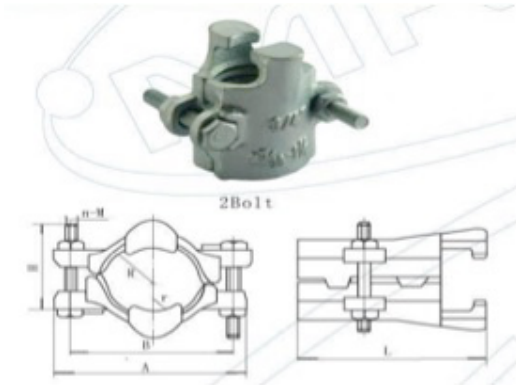

Clamps, Nuts & Bolts

Heavy Duty, 2 & 4 Bolt Clamps

Part No	Size	To Suit Hose O.D		A	B	L	R	r	n	M	H
		in	mm								
SBC-12	1/2"	1/16-1.1/16	24-27	58	39	44	13	9	2	8	35
2052-9228	1/2"	1.1/16-1.3/16	27-30	60	41	44	14.5	9	2	8	35
SBC-34	3/4"	1.3/16-1.5/16	30-33	69	50	65	16	12	2	8	45
2052-9236	3/4"	1.5/16-1.1/2	33-38	73	54	65	18.5	12	2	8	45
2052-9244	3/4"	1.1/2-1.11/16	38-43	79	60	77	21	14	2	8	60

Part No	Size	To Suit Hose O.D		A	B	L	R	r	n	M	H
		in	mm								
SBC-1	1"	1.17/32-1.23/32	39-44	84	61	77	21	15	4	10	60
2052-9251	1"	1.11/16-1.27/32	43-47	88	65	77	23	15	4	10	60
2052-9269	1"	1.7/8-2.1/16	48-52	90	67	77	25.5	15	4	10	60
2052-9277	1.1/4"	2.1/16-2.1/4	52-57	106	78	87	28	20	4	12	75
2052-9285	1.1/2"	2.3/32-2.9/32	53-58	106	78	95	28.5	23	4	12	75
SBC-2	2"	2.1/2-2.25/32	64-71	123	95	98	34.5	30	4	12	75
2052-9293	2.1/2"	3.1/2-3.15/16	89-100	165	130	120	49.5	39	4	16	130