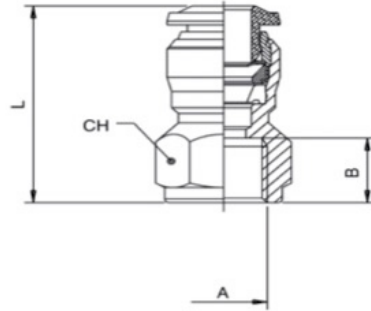

Brass Push-in Fittings

Female Stud

Part Number	Tube	A	B	L	CH
P3-3-M5	3	M5	5.5	18.5	9
P3-4-1/8	4	1/8"	8.5	24	13
P3-5-1/8	5	1/8"	8.5	26.5	13
P3-6-1/8	6	1/8"	8.5	26	13
P3-6-1/4	6	1/4"	11	29.5	16
P3-8-1/8	8	1/8"	8.5	27	15
P3-8-1/4	8	1/4"	11	29.5	17